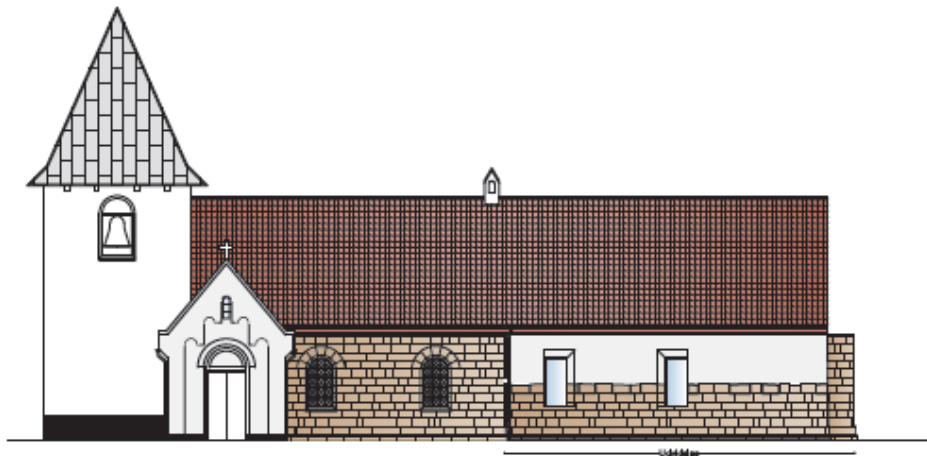

⊕ **FAÇADE MOD VEST**
mål 1:175

⊕ **FAÇADE MOD NORD**
mål 1:175

⊕ **FAÇADE MOD SYD**
mål 1:175

⊕ **FAÇADE MOD ØST**
mål 1:175